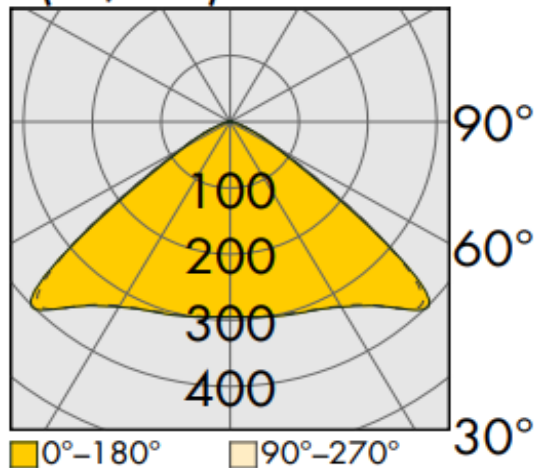

LVK:

I (cd/klm)

Diese Leuchte enthält eine Lichtquelle der Energieeffizienzklasse D

Letzte Änderung: Mittwoch, 25. Oktober 2023, technische Änderungen und Irrtümer vorbehalten