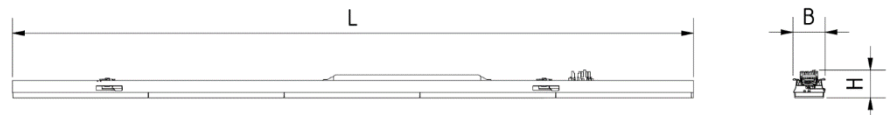

LVK:

I (cd/klm)

Diese Leuchte enthält eine Lichtquelle der Energieeffizienzklasse D

Letzte Änderung: Mittwoch, 25. Oktober 2023, technische Änderungen und Irrtümer vorbehalten